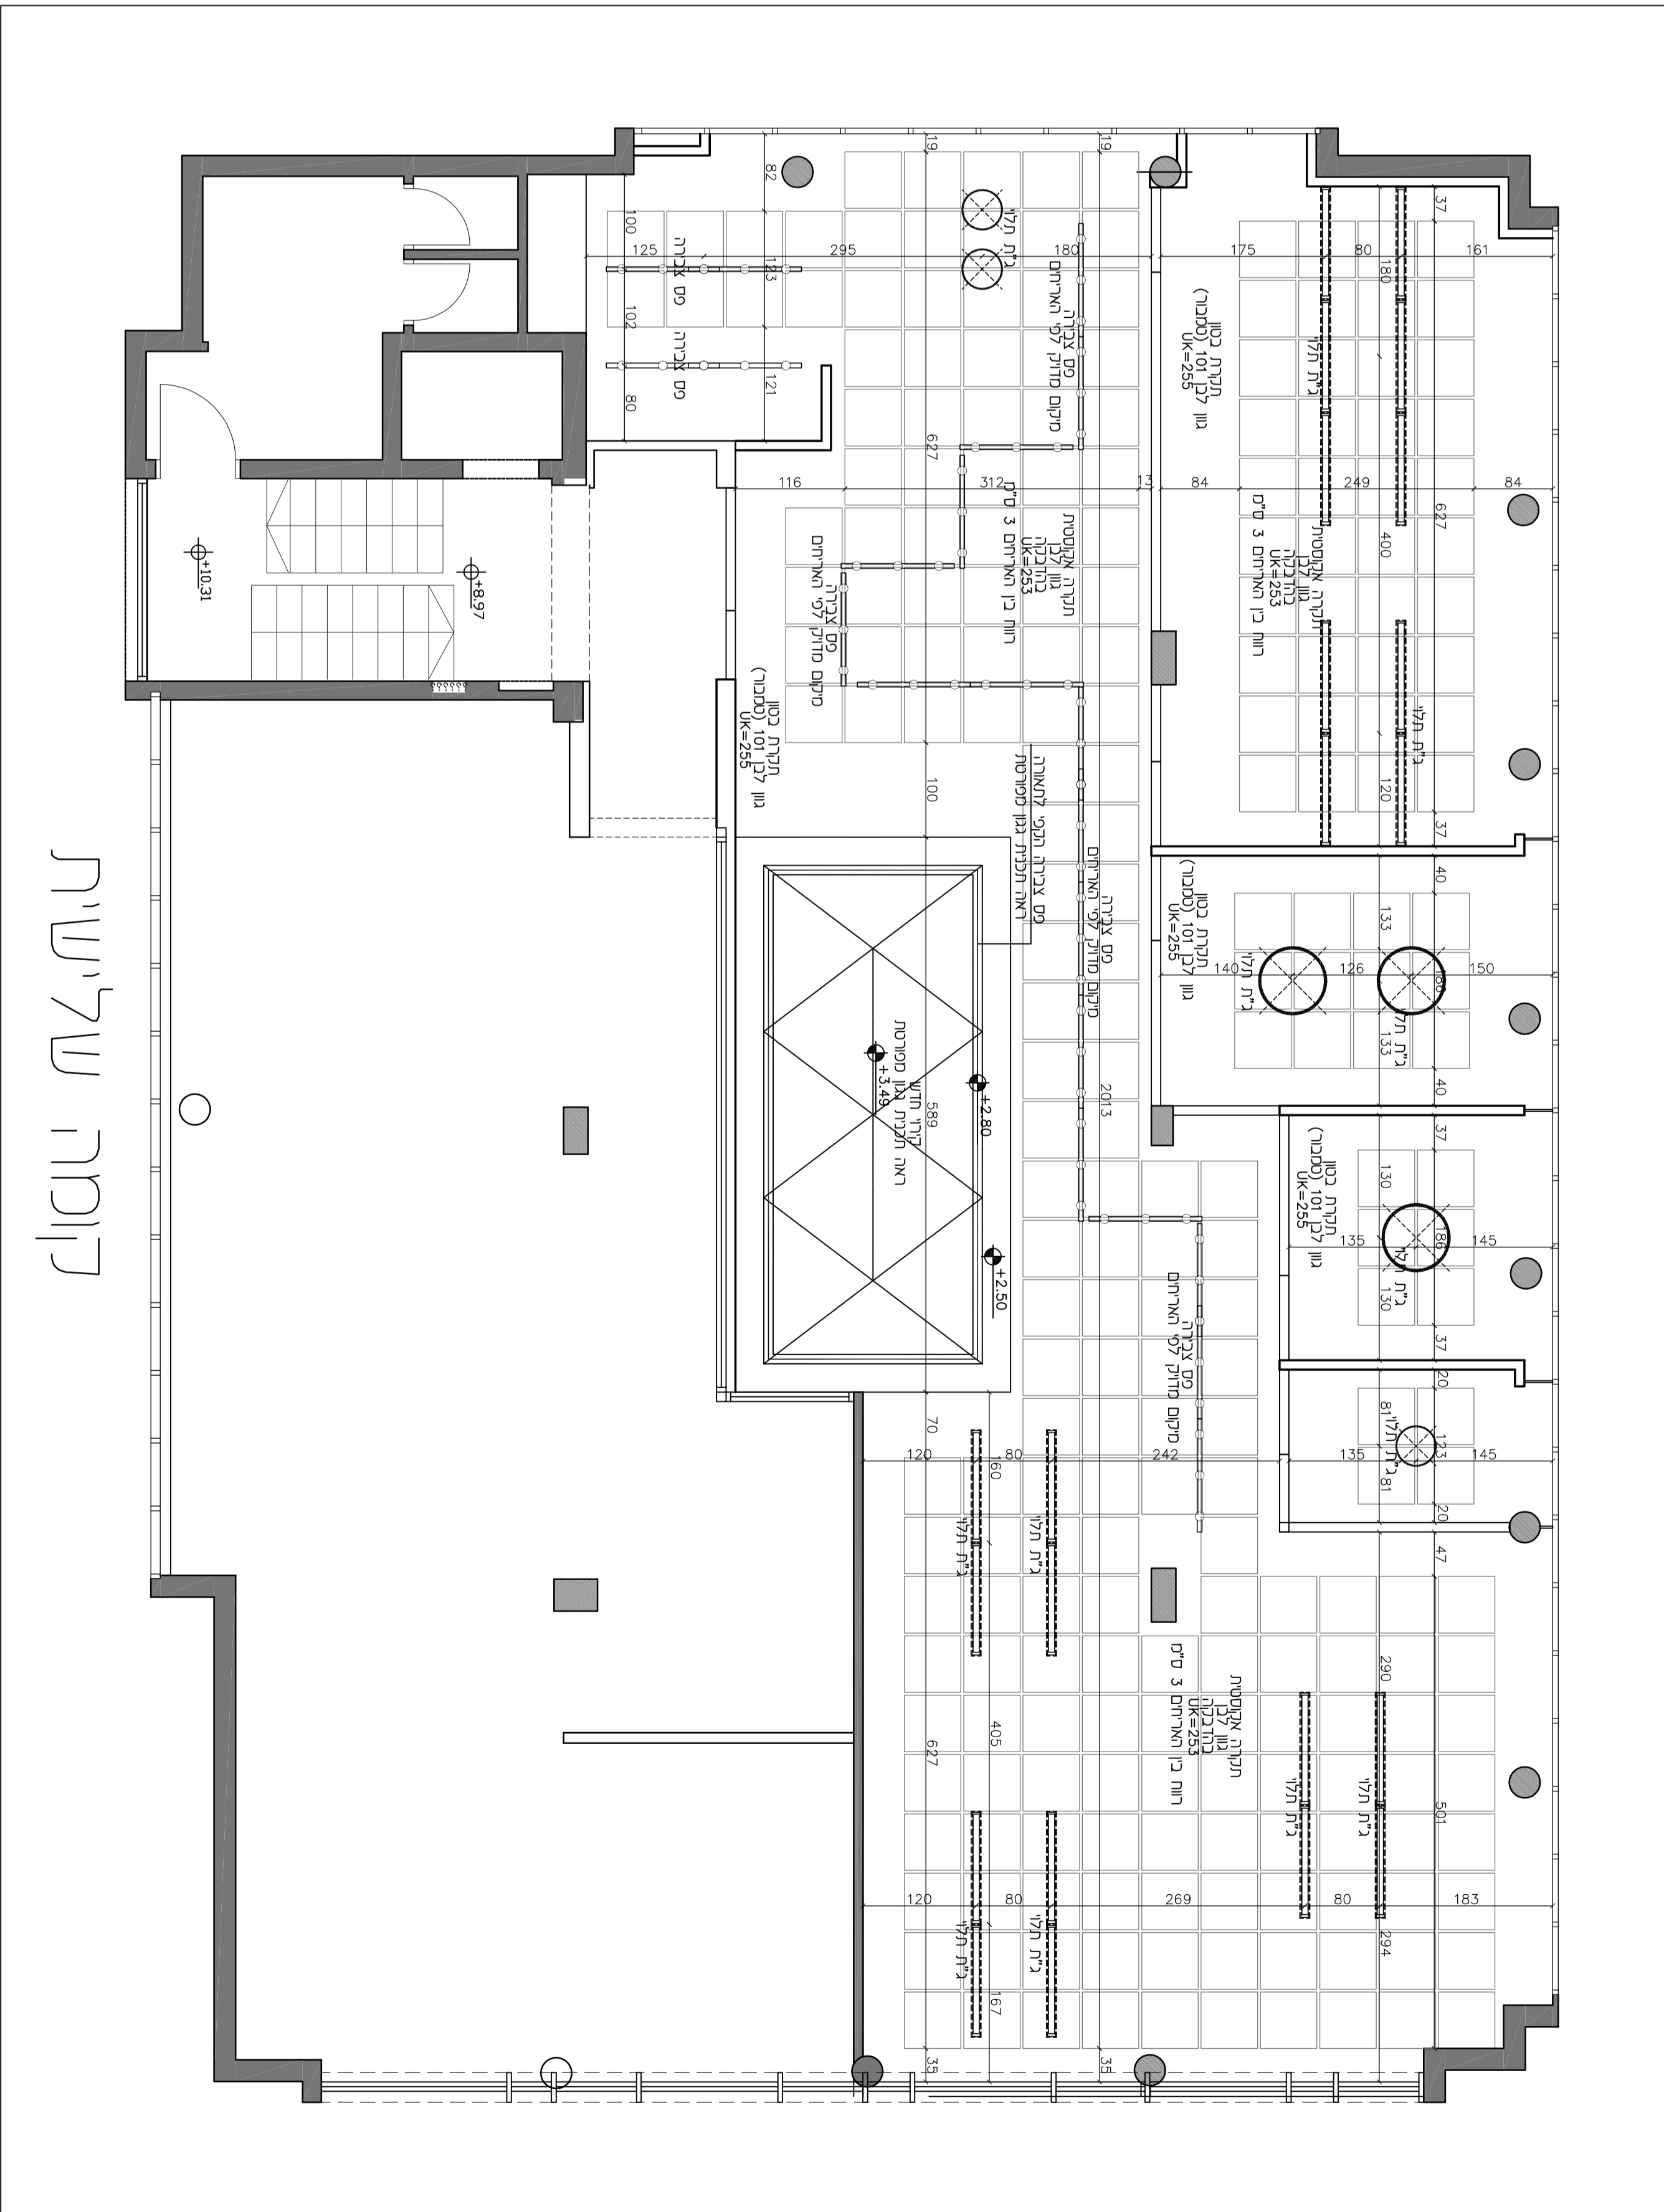

קומה שלישית

קומה שלישית

תכנית תקרה

מסלול	שם	מיקום
1	מסלול אדום	חדר 101
2	מסלול ירוק	חדר 102
3	מסלול כחול	חדר 103
4	מסלול צהוב	חדר 104
5	מסלול סגול	חדר 105
6	מסלול לבן	חדר 106
7	מסלול שחור	חדר 107
8	מסלול אפור	חדר 108
9	מסלול כסף	חדר 109
10	מסלול זהב	חדר 110

תכנית ריהוט
מסלול 10
קומה 3 - ת"א - 529-5
1:50
30.04.18
1
1:50
30.04.18
1

תכנית תקרה
מסלול 10
קומה 3 - ת"א - 529-5
1:50
30.04.18
1
1:50
30.04.18
1

תכנית ריהוט
מסלול 10
קומה 3 - ת"א - 529-5
1:50
30.04.18
1
1:50
30.04.18
1

תכנית תקרה
מסלול 10
קומה 3 - ת"א - 529-5
1:50
30.04.18
1
1:50
30.04.18
1