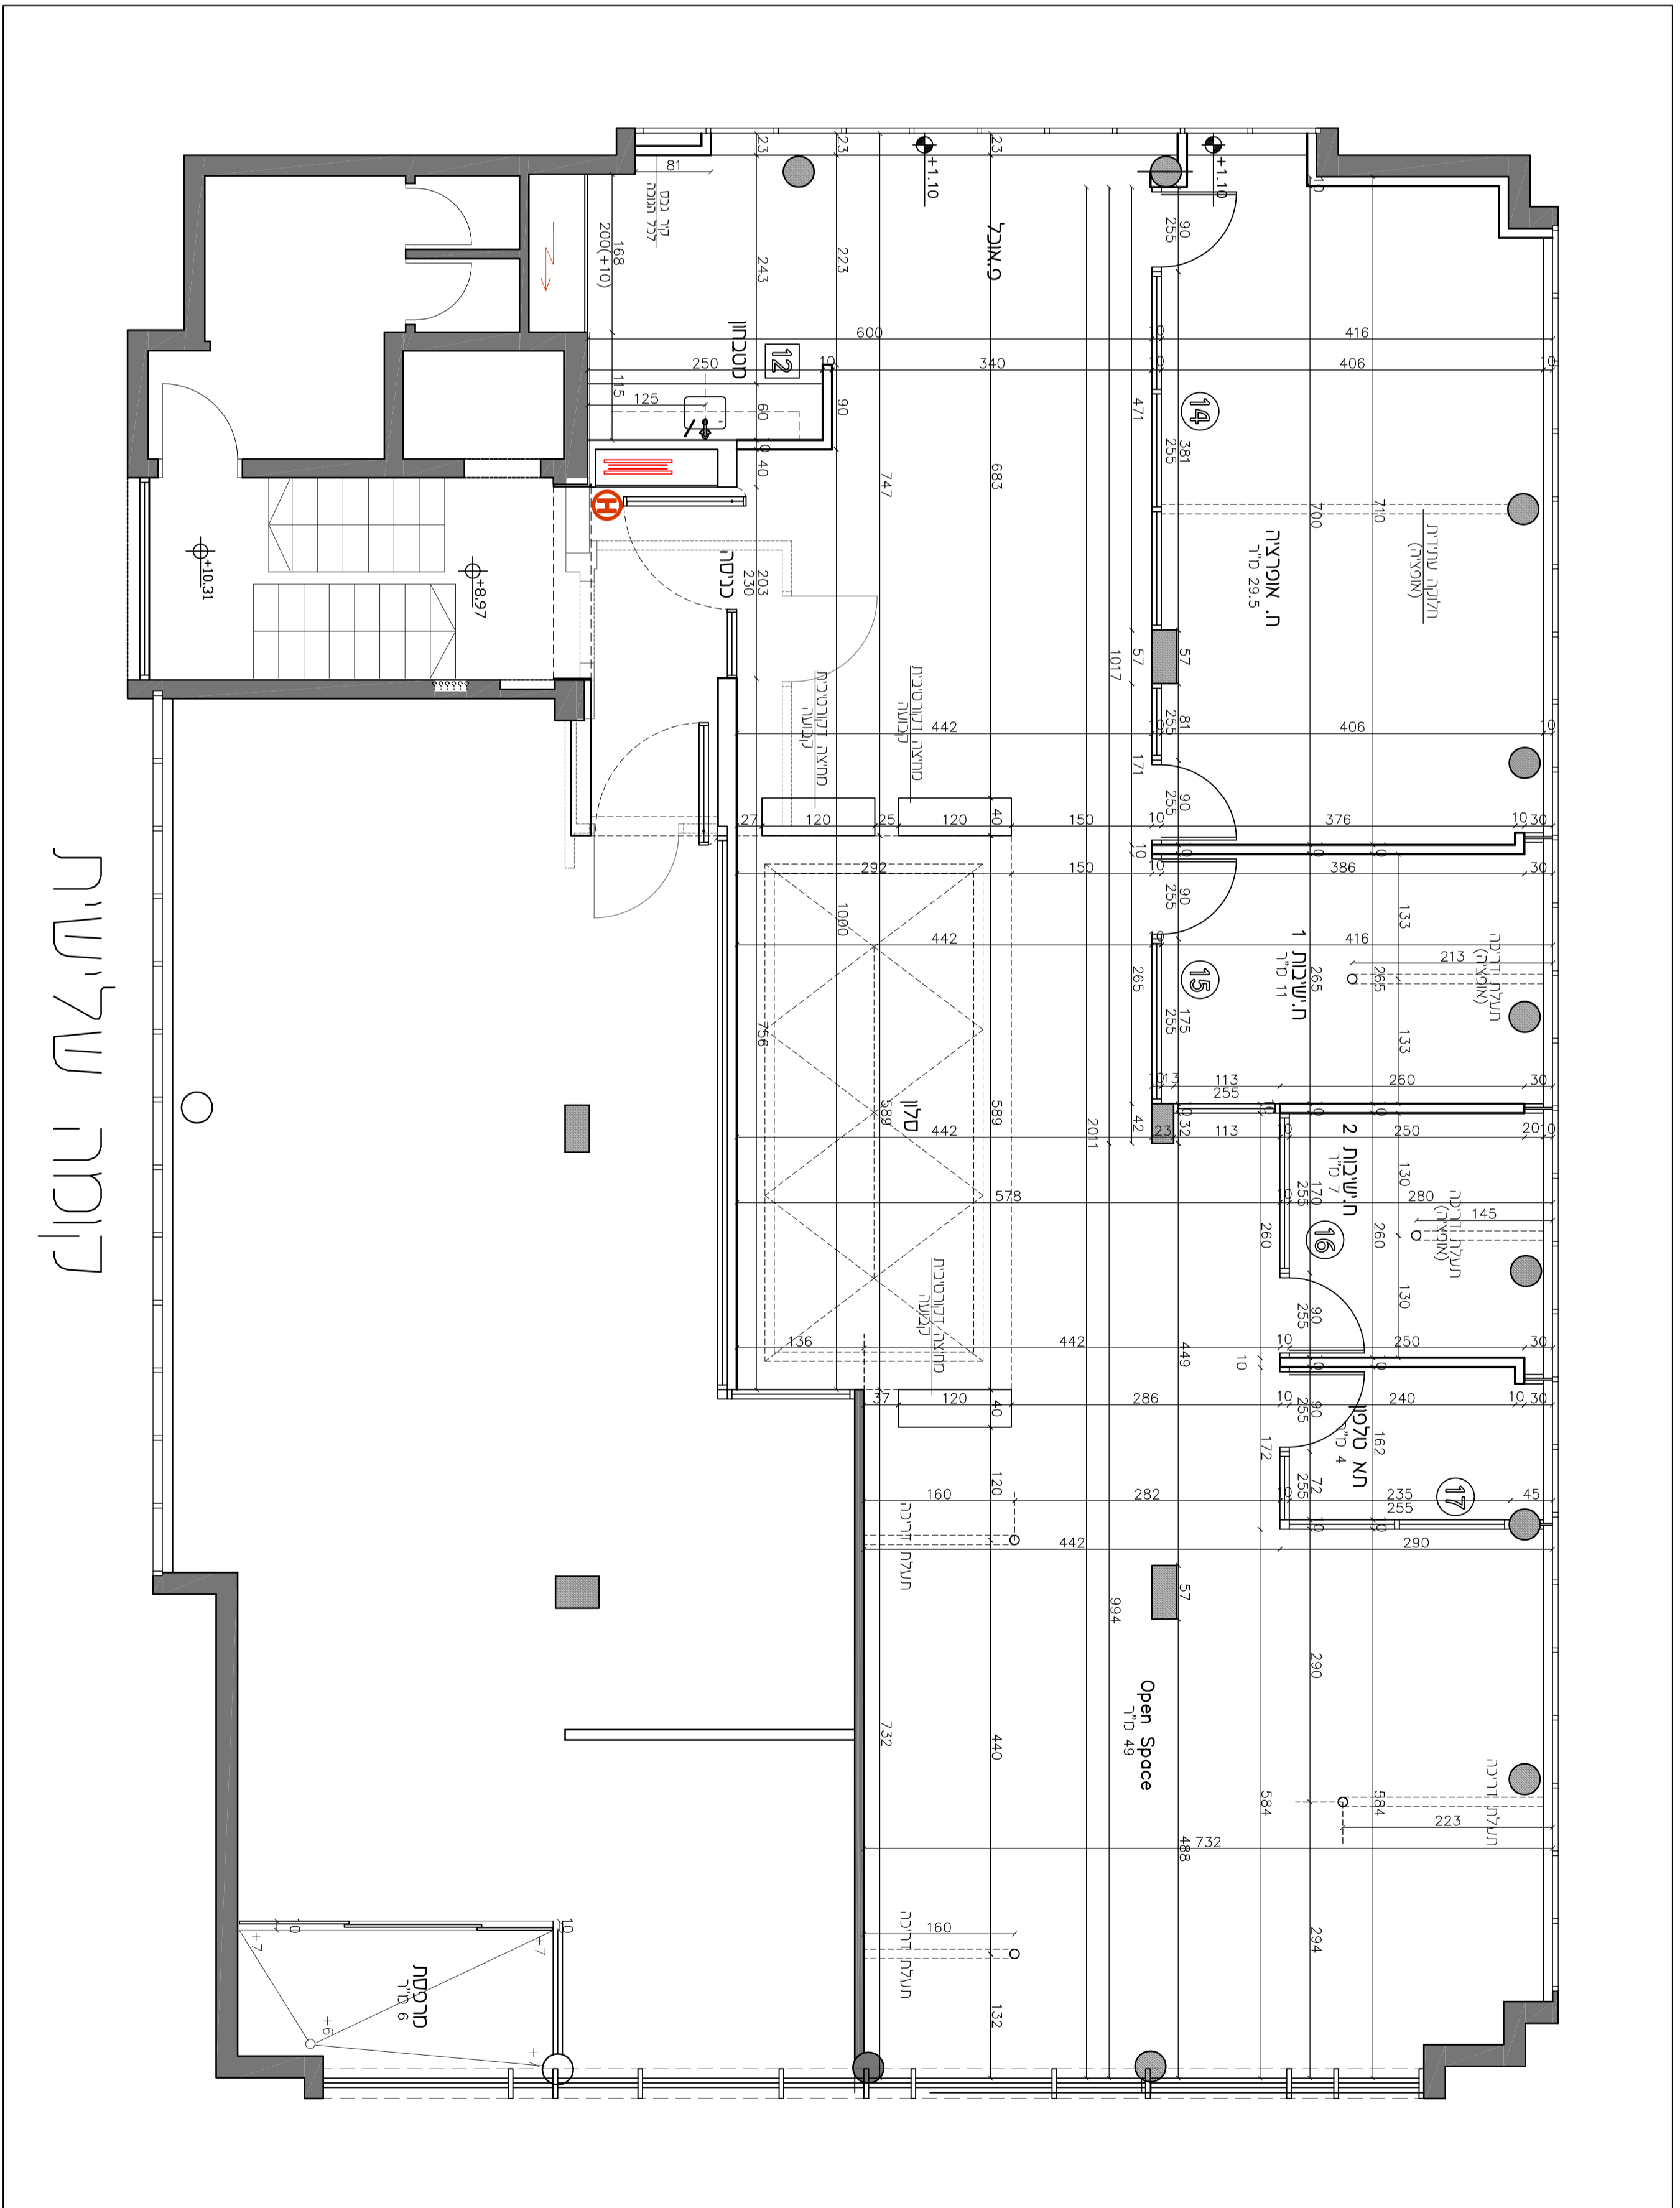

תכנית ריהוט

קומה שלישית

תכנית ריהוט