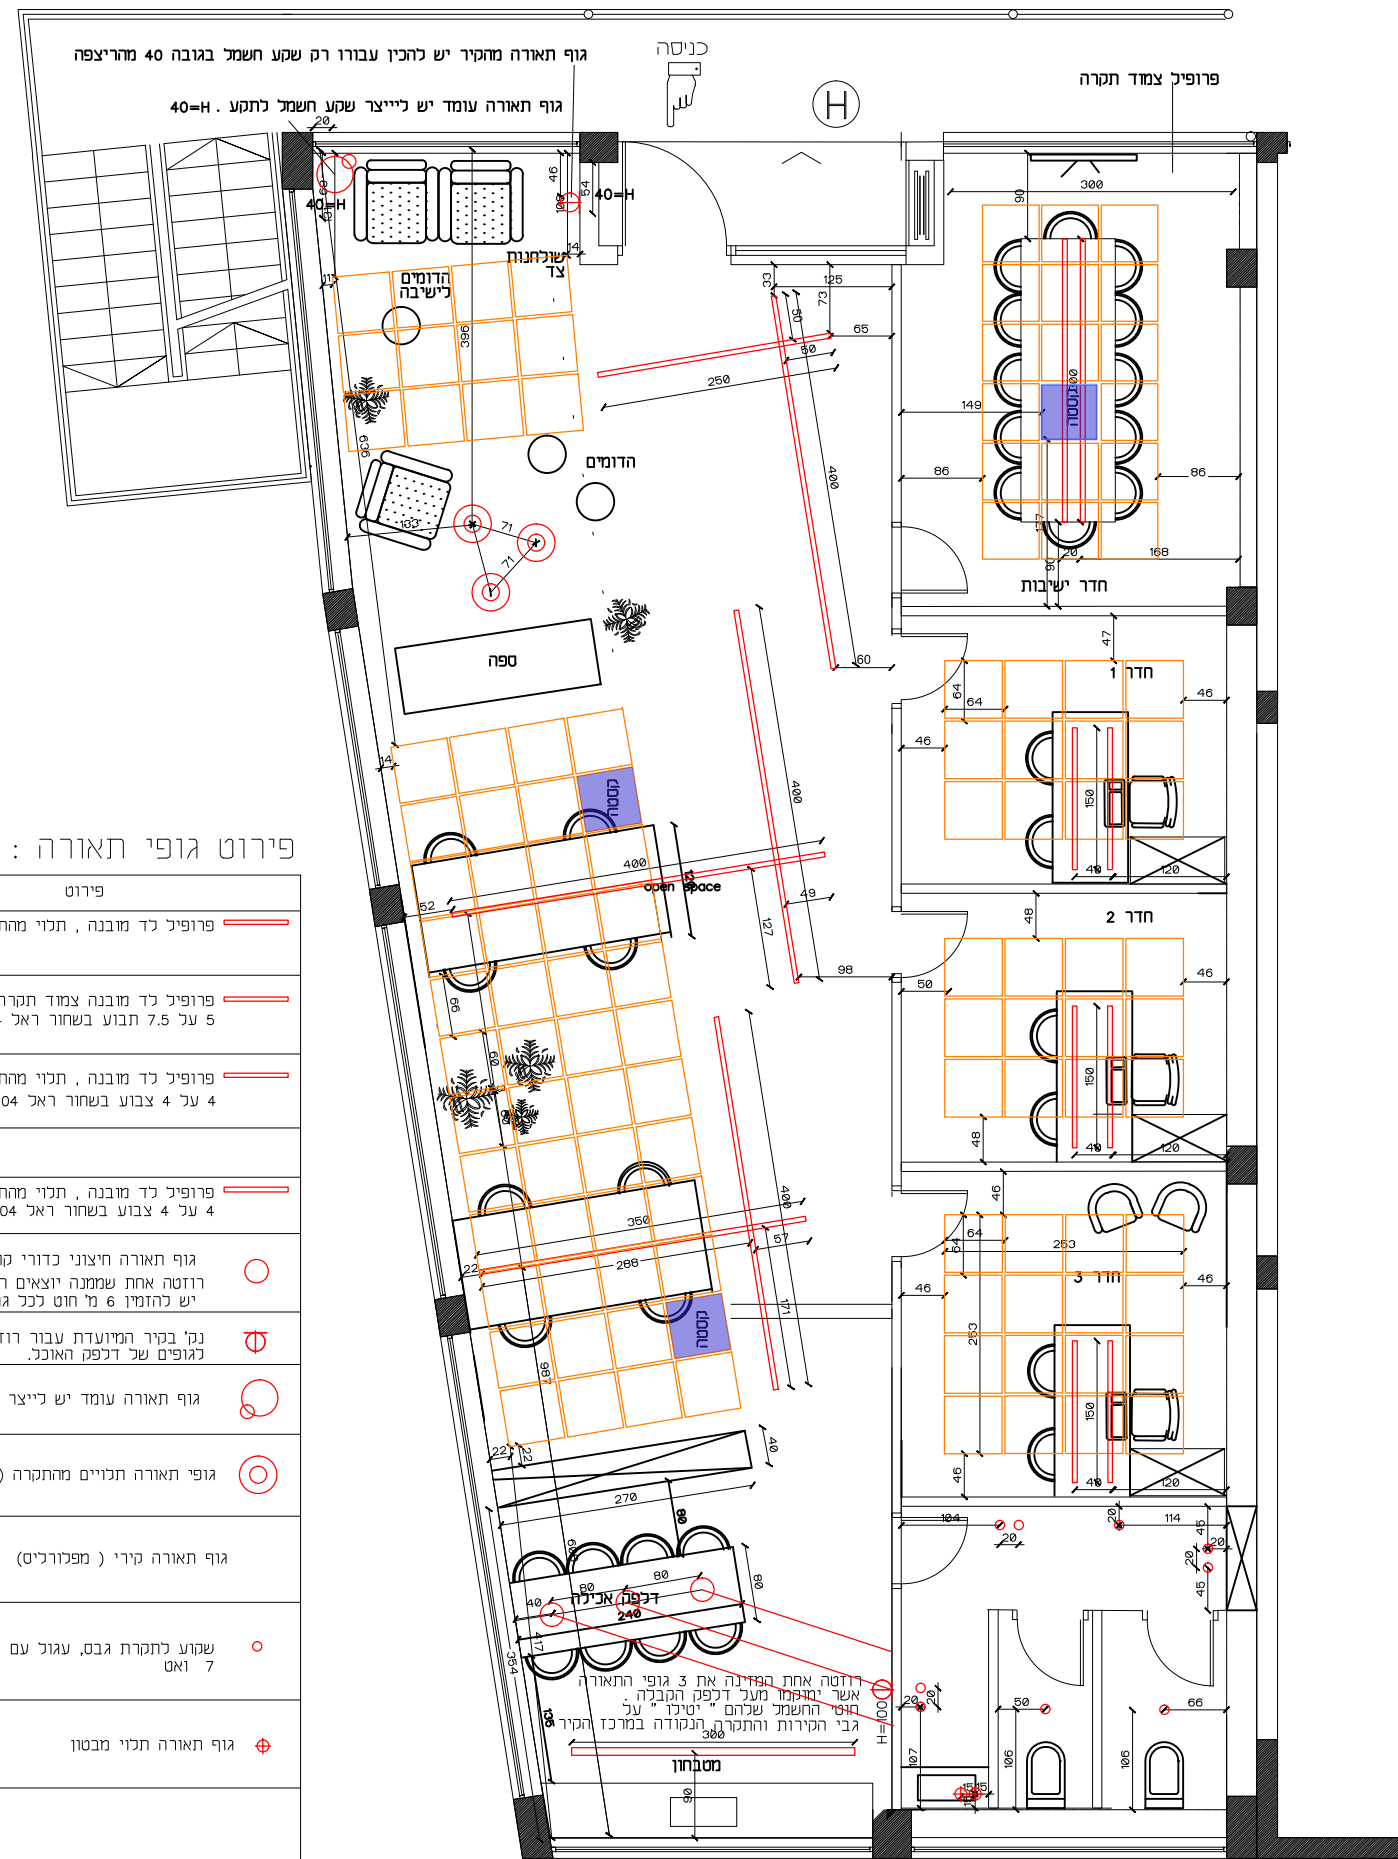

שם הפרוייקט:
אפעל 22
פתח תקווה

קנה מידה:	תאריך:	מס' גיליון
	25.12.2018	
	תאריך עדכון	
שרטוט:	תכנון, בקר:	מהדורה:
שם הקובץ:	שם הקובץ:	
tuoyd	tuoyd	גודל גיליון: A3

אלינור גוילי
עיצוב פנים והום סטיילינג
בכפר 65 / 5 תל אביב / 050.7765009

נעיו נמכרז לביצוע

שם התוכנית:
תאורה + תקרה

פירוט גופי תאורה :

חדרים	כמות	פירוט
מסדרון open space	4 יח' של 4 מ' 1 של 2.5 מ' 1 של 3.5 מ'	פרופיל לד מובנה, תלוי מהתקרה
מטבחון	3 מ'	פרופיל לד מובנה צמוד תקרה 9004 על 7.5 תבוע בשחור ראל
חדר ישיבות	2 יח' של 2 מ' 3 מטר	פרופיל לד מובנה, תלוי מהתקרה 9004 על 4 צבוע בשחור ראל
חדרי מנהלים	3 יח' של 1.5 מ'	פרופיל לד מובנה, תלוי מהתקרה 9004 על 4 צבוע בשחור ראל
דפנק אוכל	3 יח'	גוף תאורה חיצוני כדורי קוטר 25 וכו רוזטה אחת שממנה יוצאים חוטים שחורים יש להזמין 6 מ' חוט לכל גוף תאורה ו-5 תוספים לכל אחד
בקיר הגבס שליד המטבחון	1 יח'	נק' בקיר המיועדת עבור רוזטה לגופים של דפנק האוכל.
פינת המתנה H=40 יש לייצר נק' חשמל	1 יח'	גוף תאורה עומד יש לייצר עבורו נק' חשמל
פינת המתנה	3 יח'	גופי תאורה תלויים מהתקרה (בסו עם פליז)
פינת המתנה H=40 יש לייצר נק' חשמל	1 יח'	גוף תאורה קירי (מפנורליס)
שרותים + מסדרון שרותים + מטבח	9 יח'	שקוע לתקרת גבס, עגול עם ציננדר נשקף 7 ואט
מעל כיוו שרותים.	2 יח'	גוף תאורה תלוי מבטון

רוזטה אחת המזינה את 3 גופי התאורה
אשר ימוקמו מעל דפנק הקוביה.
אסי החשמל שלהם " יטיבו " על
גבי הקירות והתקרה הנקודה במרכז תקיף
H=100