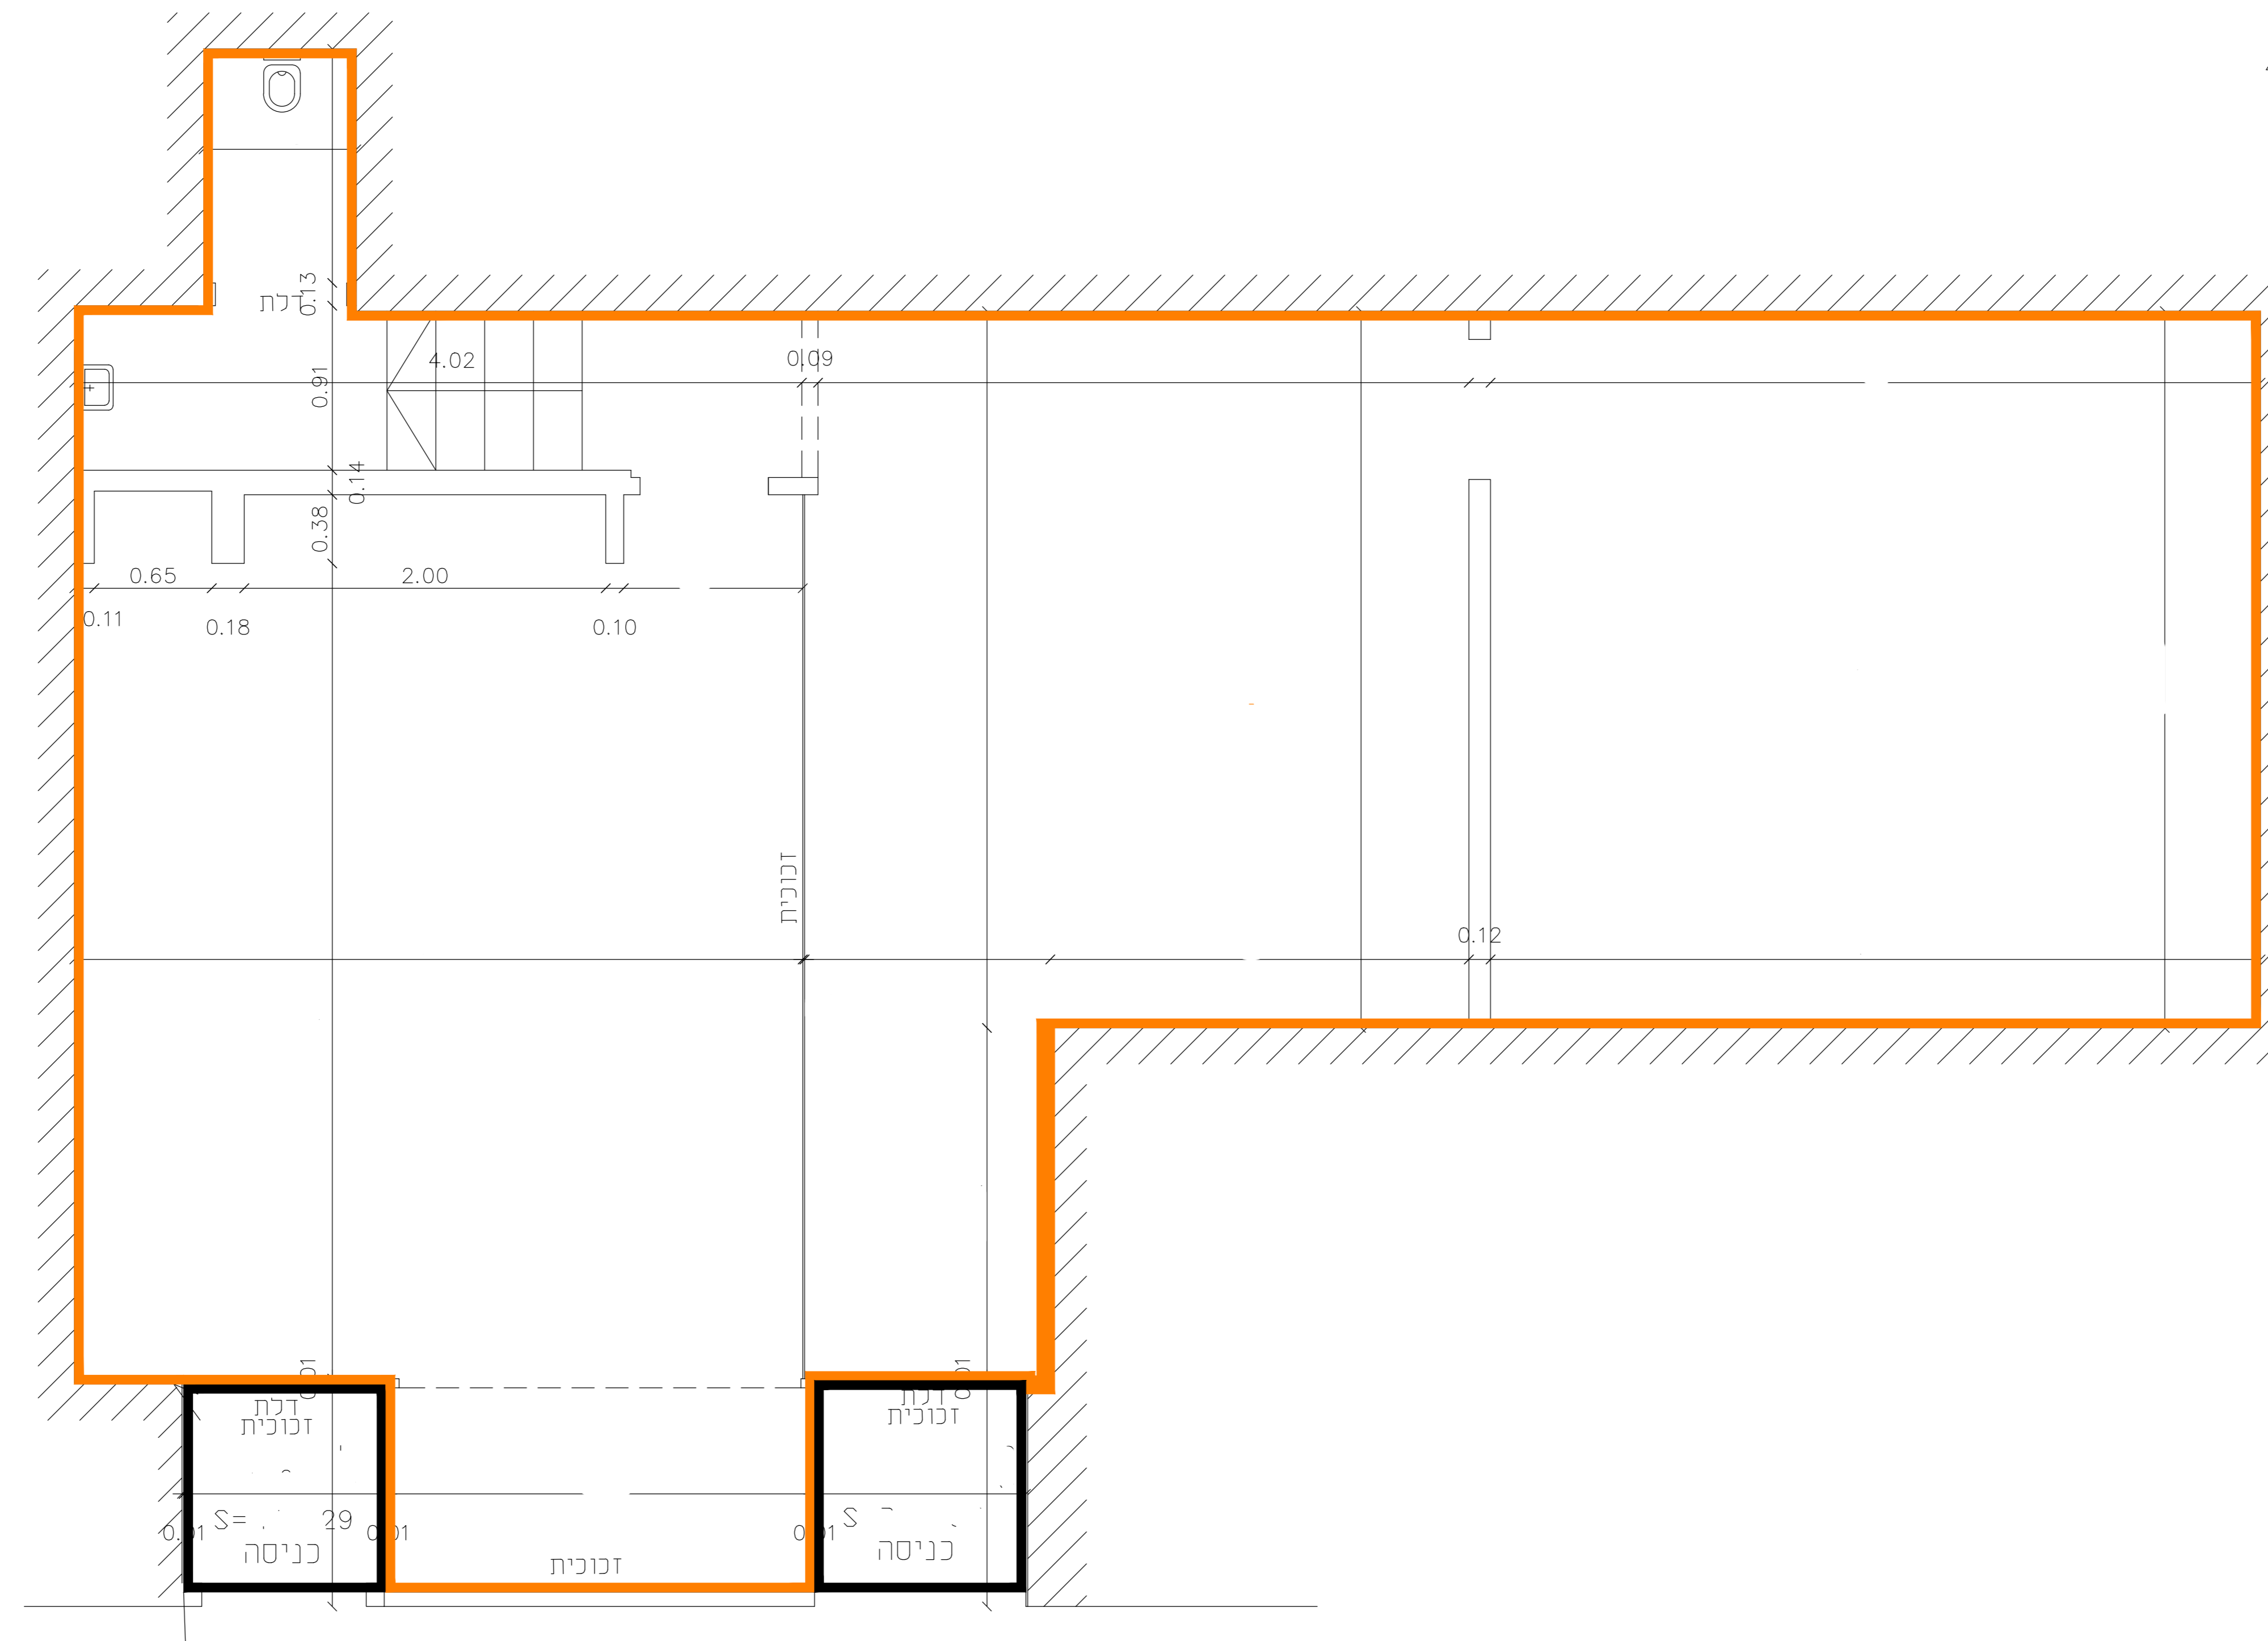

תכנית מדידת שטחים  
 רמת גן רחוב זבוטינסקי 35  
 גוש 6109  
 חלקה 327  
 קנ"מ 1:50  
 מגדלי התאומים - בניין 2

תכנית חנות - קומת קרקע

לא לצרני רישום

12.09.2022

מסארוה חוסאם - מודד מוסמך מ.ר. 894  
 טייבה משולש 40400  
 טל: 0522-650723  
 טלפ': 09-7990140  
 פקס: 09-7996748  
**הנדסת מדידות**  
 EMAIL - MHMED@BEZEQINT.net

הערות  
 -חישוב השטחים לפי המסומן בשרטוט  
 -קיר חצוני נמדד מלא, וקיר משותף בין הדירות חצי חצי  
 -קיר חדר מדרגות נמדד מלא