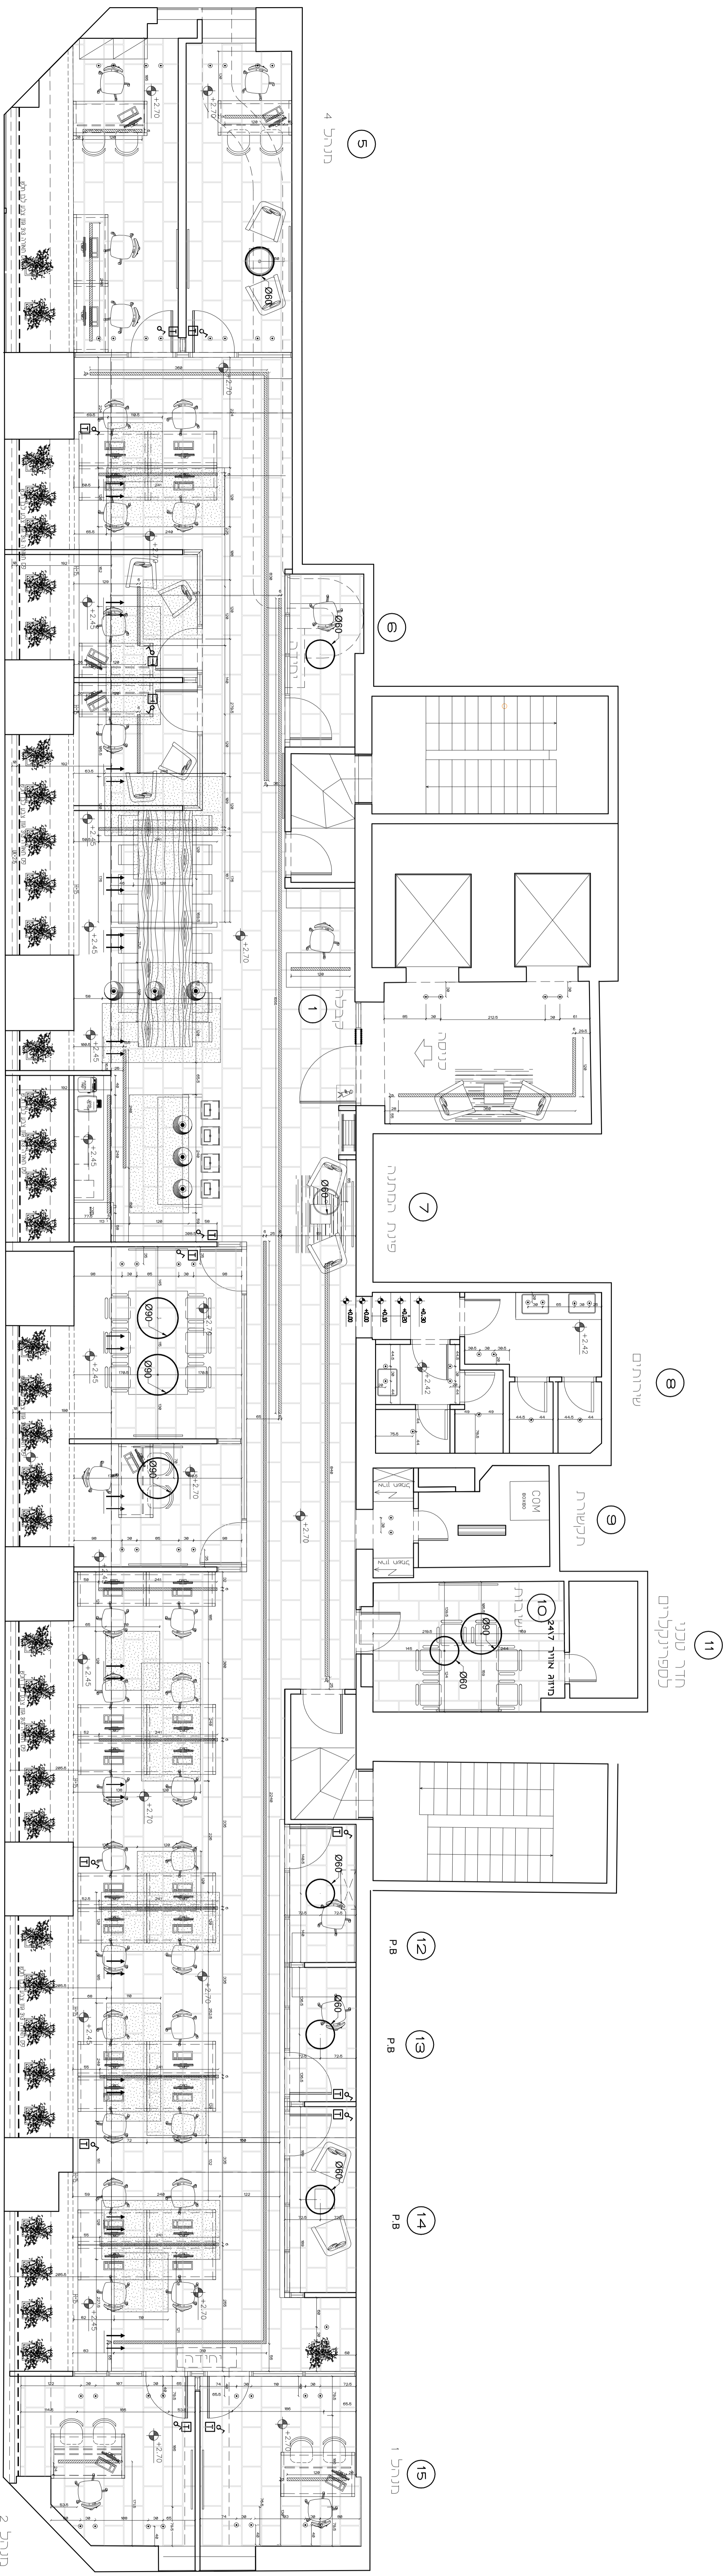

תוכנית תקרה ותגאוריה - קני"מ 1:50

גב 300 לפני הגברות רצפה
רצפה חקירה 270
רצפה חקירה 270

קיר גבס ירוק
קיר גבס לבן
קיר הפוריה חסון אש ל 80 דקות קיום

נקרא תיוג אורז:
פנורמי ללא תמונה אדום
פנורמי ללא תמונה ירוק
פנורמי ללא תמונה כחול
פנורמי ללא תמונה צהוב
פנורמי ללא תמונה סגור
פנורמי ללא תמונה פתוח
פנורמי ללא תמונה חצי פתוח
פנורמי ללא תמונה חצי סגור
פנורמי ללא תמונה חצי פתוח חצי סגור
פנורמי ללא תמונה חצי פתוח חצי סגור חצי פתוח

נקרא תיוג אורז:
פנורמי ללא תמונה אדום
פנורמי ללא תמונה ירוק
פנורמי ללא תמונה כחול
פנורמי ללא תמונה צהוב
פנורמי ללא תמונה סגור
פנורמי ללא תמונה פתוח
פנורמי ללא תמונה חצי פתוח
פנורמי ללא תמונה חצי סגור
פנורמי ללא תמונה חצי פתוח חצי סגור
פנורמי ללא תמונה חצי פתוח חצי סגור חצי פתוח