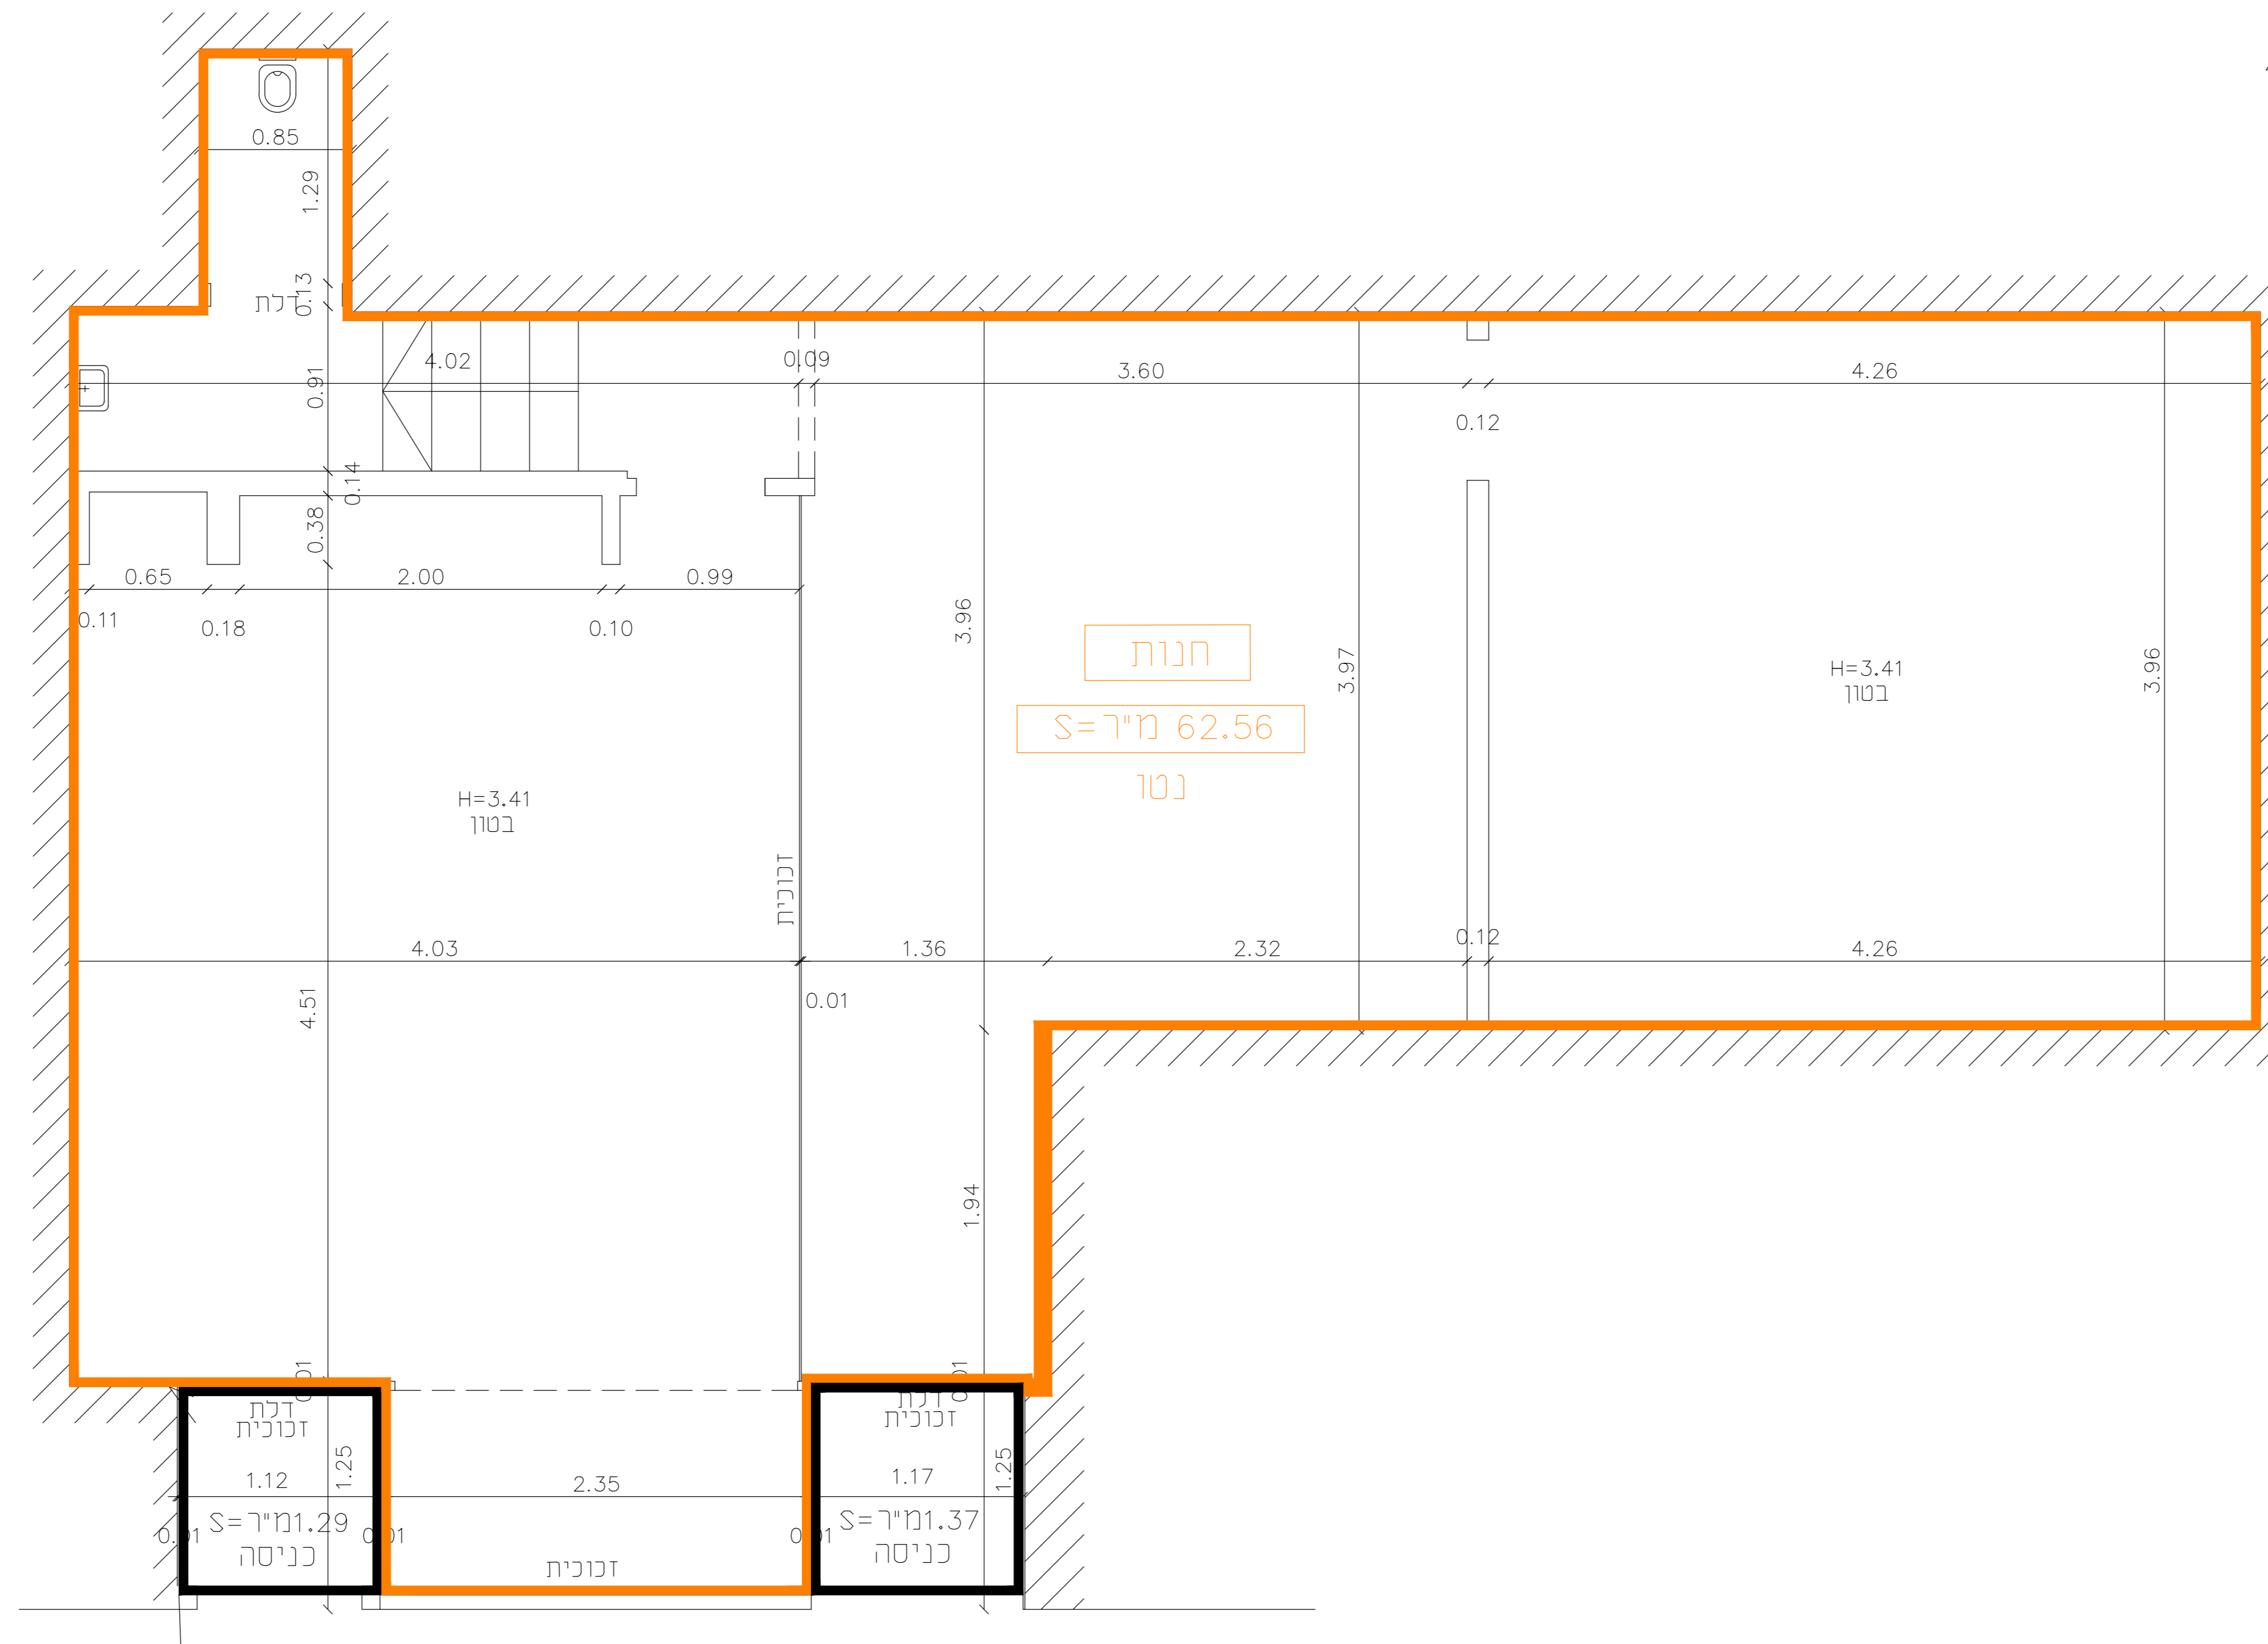

תכנית מדידת שטחים
רמת גן רחוב זבוטינסקי 35
גוש 6109
חלקה 327
קנ"מ 1:50
מגדלי התאומים - בניין 2

תכנית חנות - קומת קרקע

לא לצרני רישום

12.09.2022

מסארוה חוסאם - מודד מוסמך מ.ר. 894
טייבה משולש 40400
טל. 0522-650723
טלפ' 09-7990140
פקס. 09-7996748
הנדסת מדידות
EMAIL - MHMED@BEZEQINT.net

הערות
-חישוב השטחים לפי המסומן בשרטוט
-קיר חצוני נמדד מלא, וקיר משותף בין הדירות חצי חצי
-קיר חדר מדרגות נמדד מלא